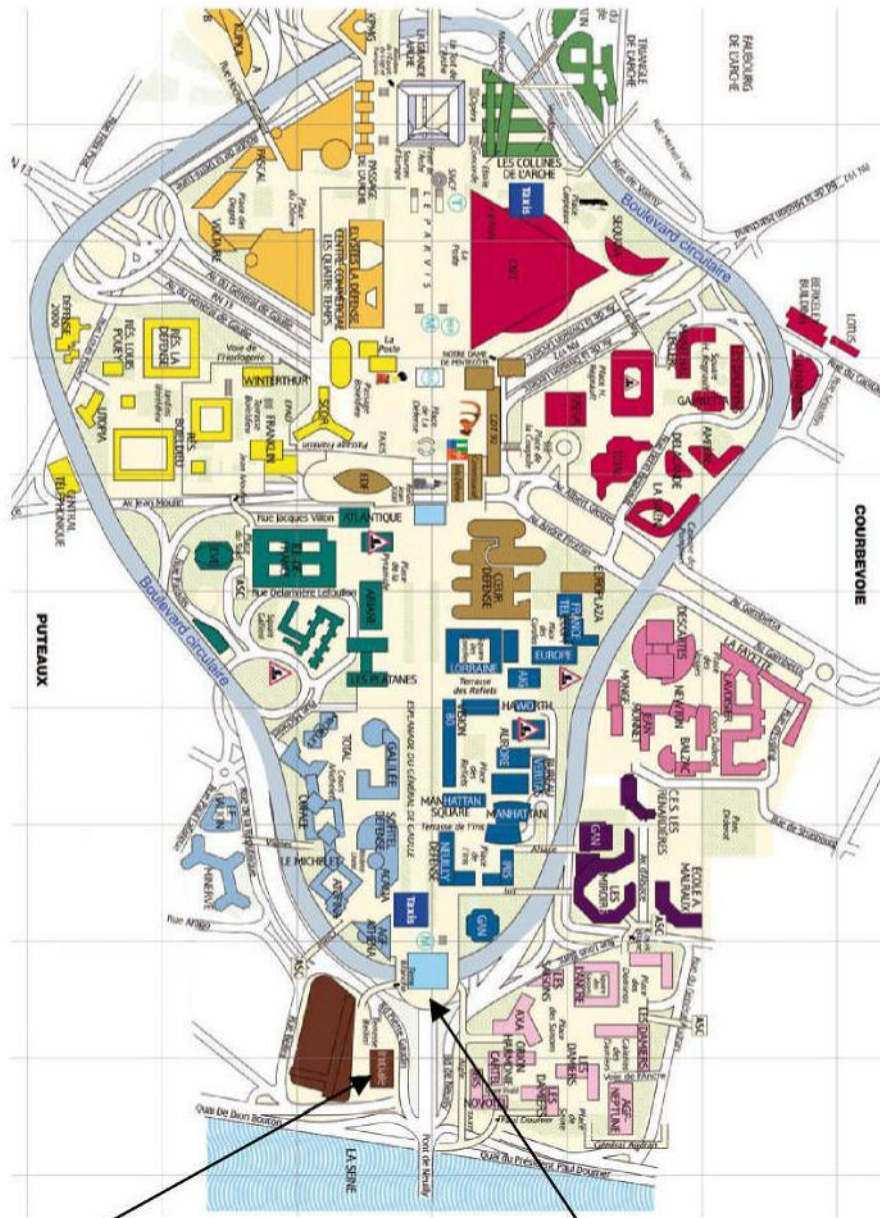

CIRTÉUS - TOUR INITIALE

Adresse postale : 1, Terrasse Bellini - TSA 41000 92919 La Défense Cedex 1

Localisation : 1, Terrasse Bellini - 92800 PUTEAUX

Standard de la Tour : 01 41 45 66 88 ou 01 41 02 19 29

PLAN D'ACCES PAR LE METRO

Sur le quai de la Station « Esplanade de la Défense », prendre Sorties 3 et 4 (escalier milieu de rame).

A la sortie de l'enceinte du métro, prendre à droite (direction Esplanade Sud) et se diriger (environ 100 m) vers les deux escalators situés à gauche de la terrasse et qui mènent à la Tour Initiale.